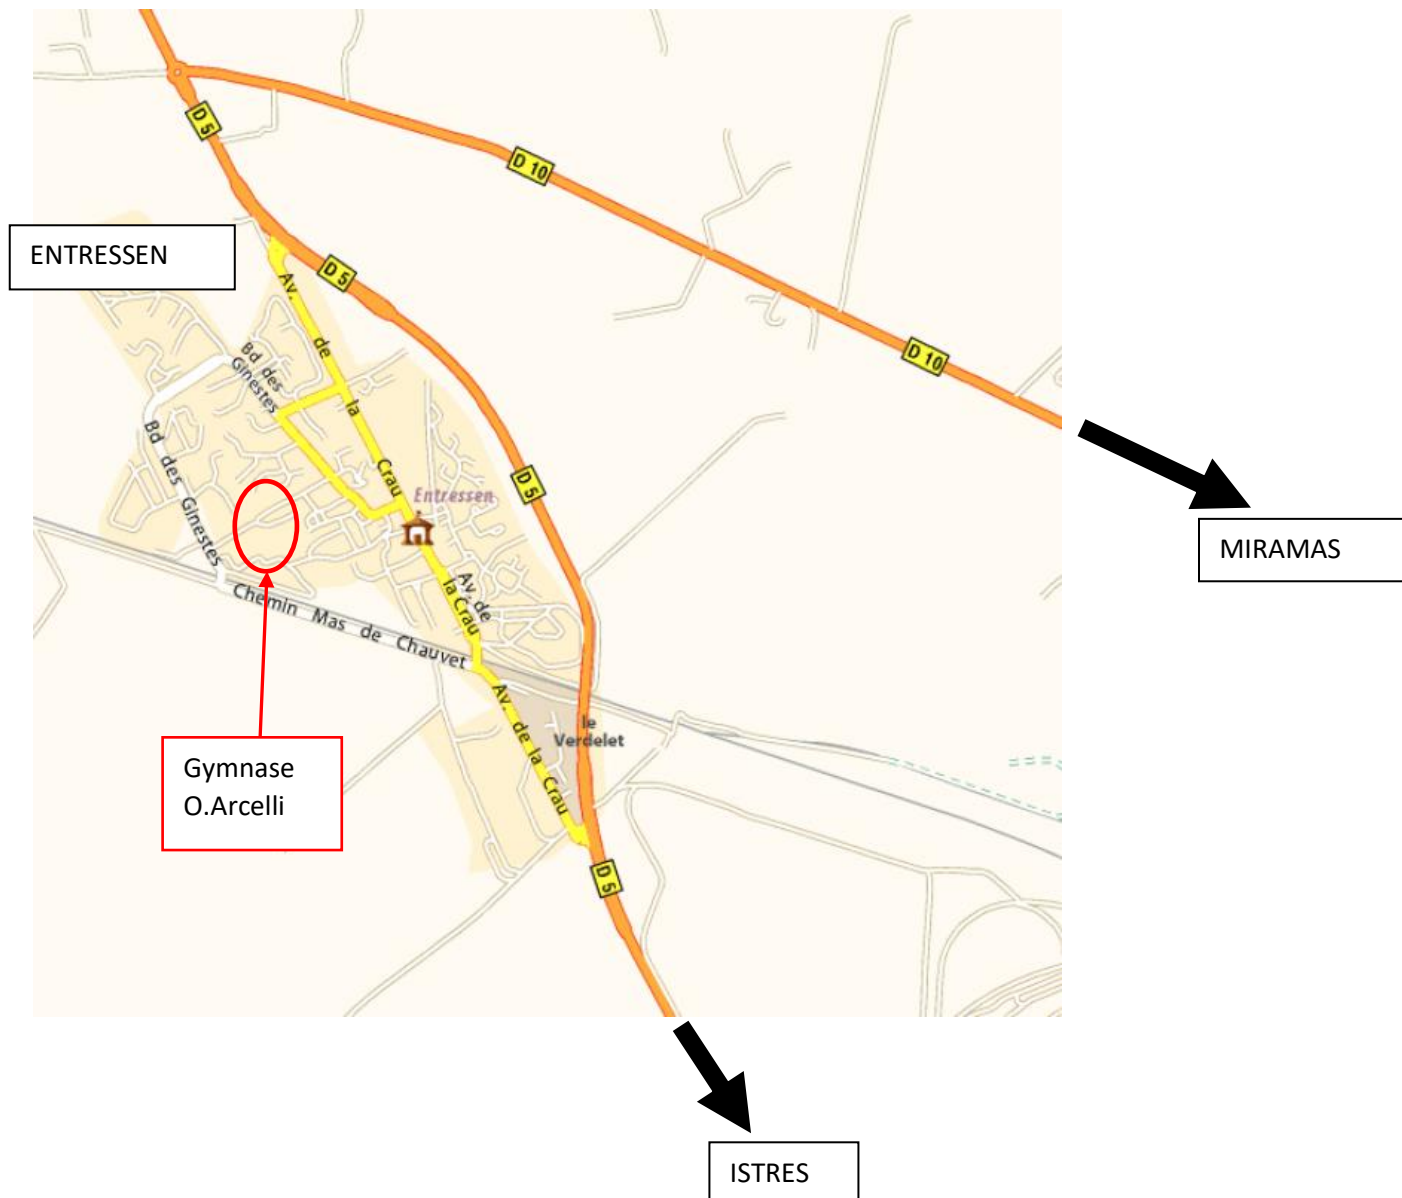

SARBACANE

Tarifs : Adultes 5 € et Jeunes 3 €

- Moins de 11 ans et 11/12 ans à 5m h = 1,30m
ou (1,20/1,40m)
- 13/14 ans et 15/16 ans à 7m, h = 1,30m
ou (1,20/1,40m)
- 17ans et + à 10m, h = 1,45m
ou (1,35/1,60m)

ANNEXE : PLAN D'ACCES AU SITE DU CONCOURS

Le gymnase Arcelli est situé à l'angle du Bd des Ginestes et de la rue des Intimes,
13118 ENTRESSEN ;

Pour vous guider, vous pouvez contacter Jean-Luc au 06-13-84-82-07